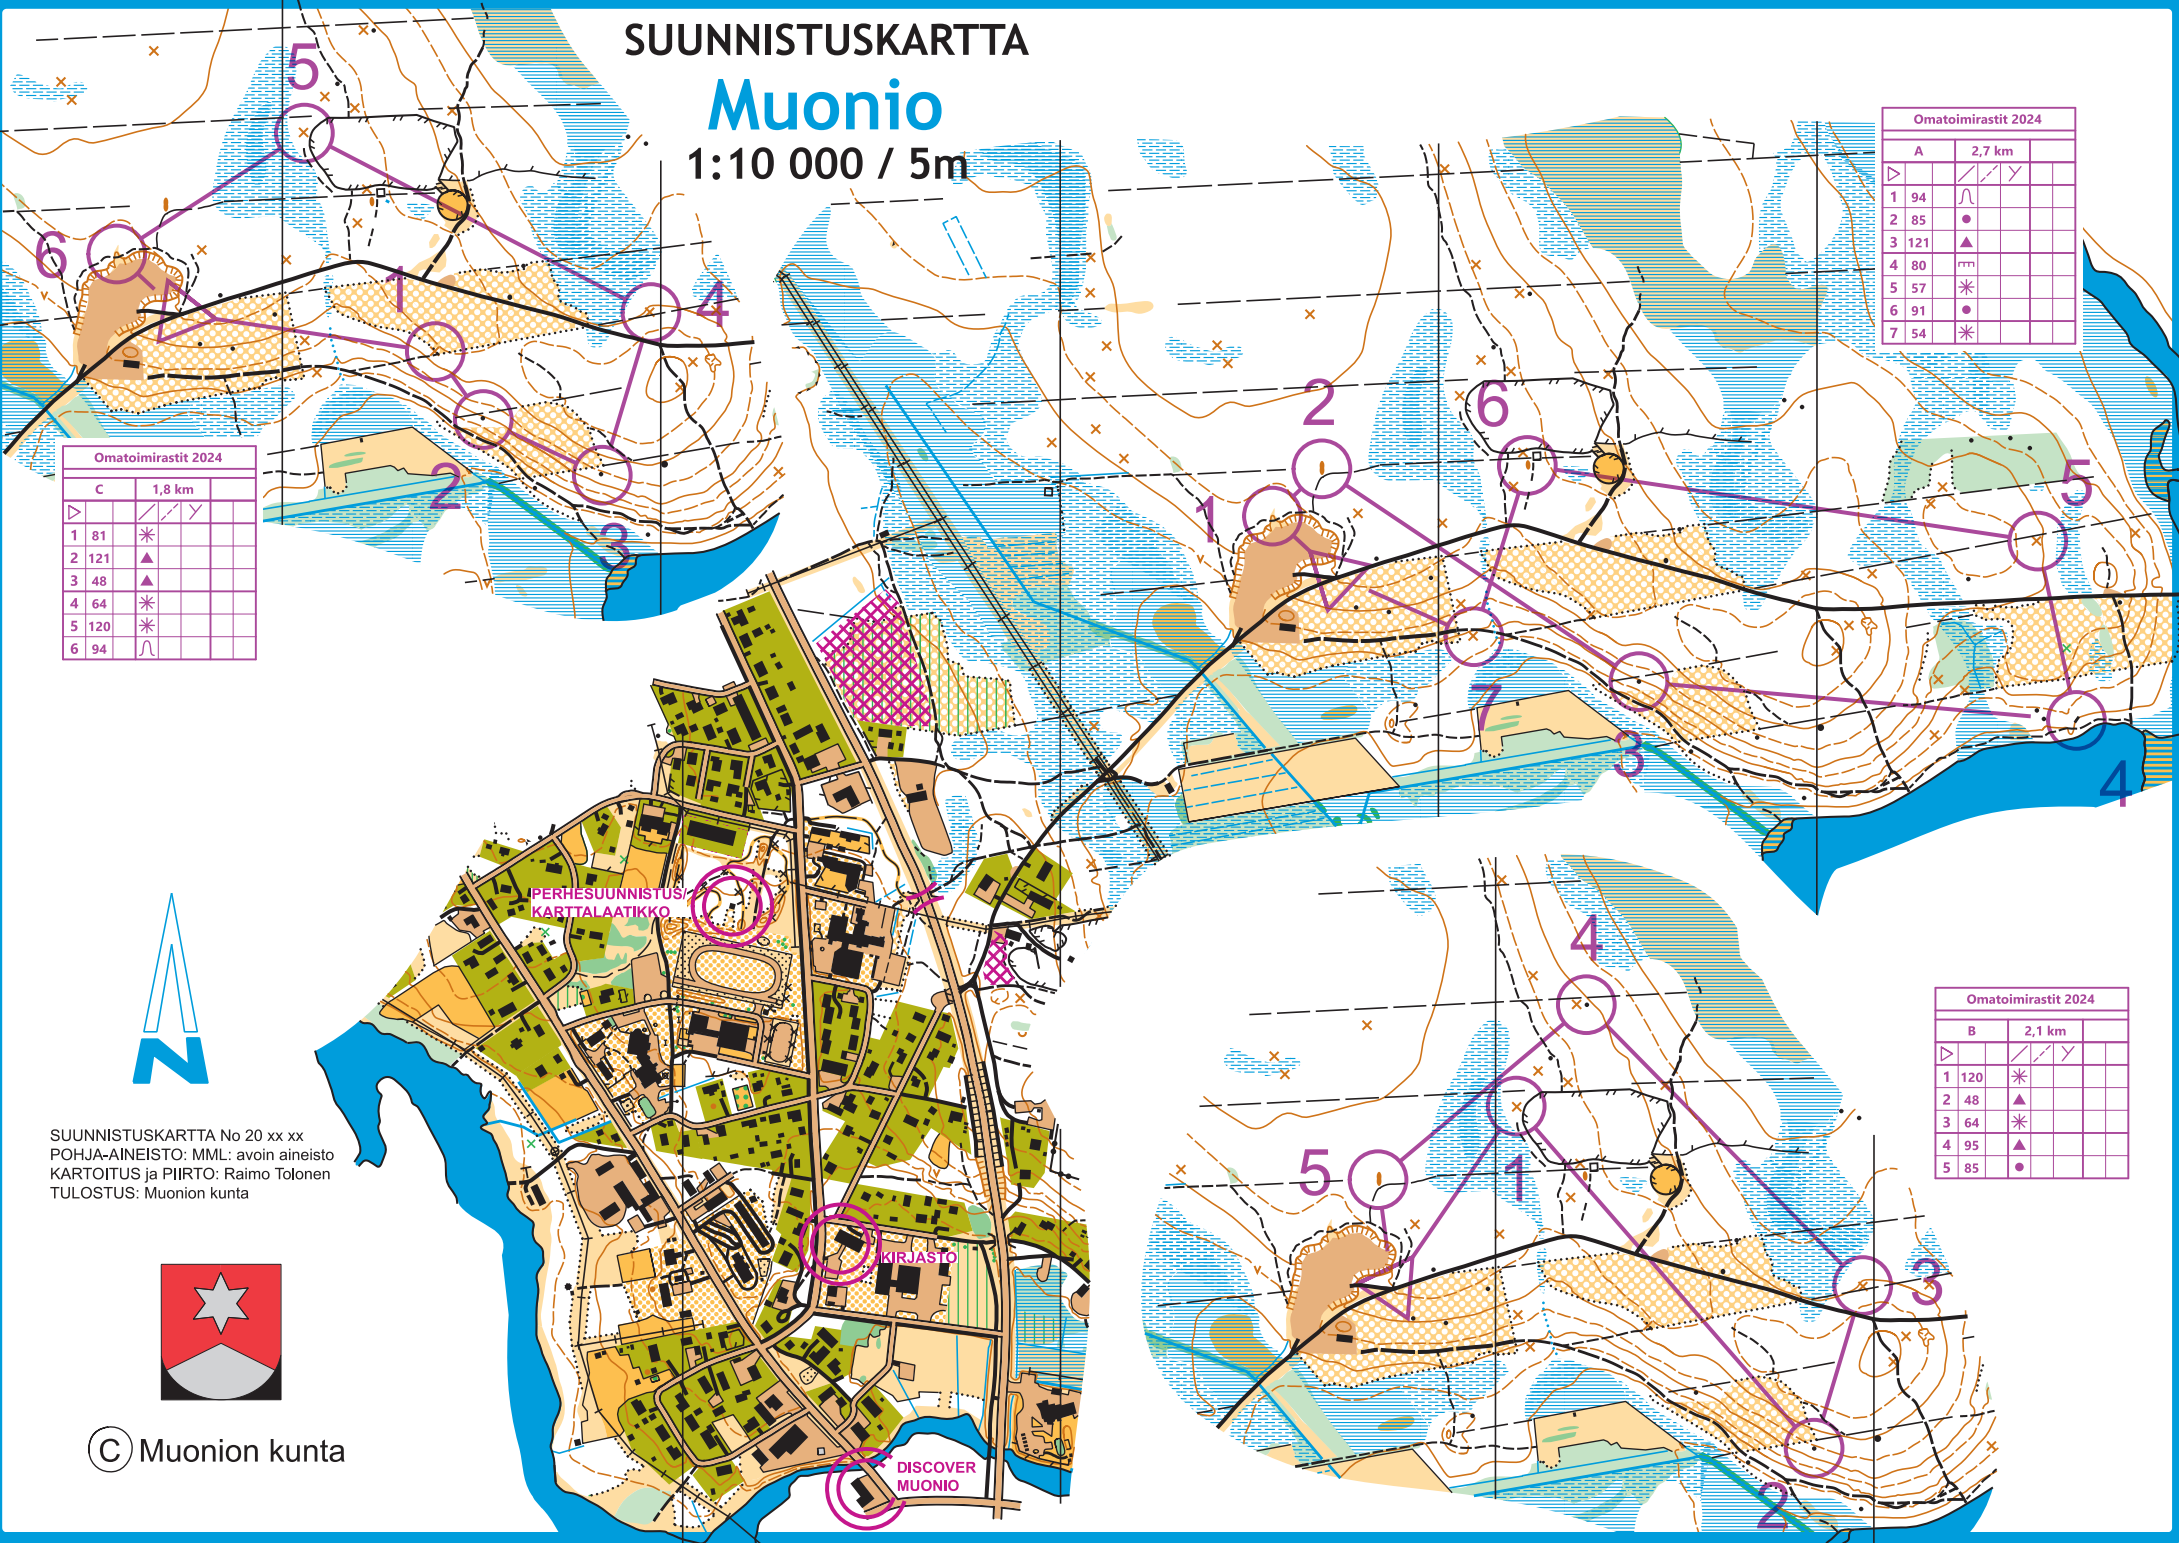

SUUNNISTUSKARTTA

Muonio

1:10 000 / 5m

Omatoimirastit 2024

	A	2,7 km	
1	94		
2	85		
3	121		
4	80		
5	57		
6	91		
7	54		

Omatoimirastit 2024

	C	1,8 km	
1	81		
2	121		
3	48		
4	64		
5	120		
6	94		

Omatoimirastit 2024

	B	2,1 km	
1	120		
2	48		
3	64		
4	95		
5	85		

SUUNNISTUSKARTTA No 20 xx xx
POHJA-AINEISTO: MML: avoin aineisto
KARTOITUS ja PIIRTO: Raimo Tolonen
TULOSTUS: Muonion kunta

© Muonion kunta

PERHESUUNNISTUS-
KARTTA LAATIKKO

KIRJASTO

DISCOVER
MUONIO